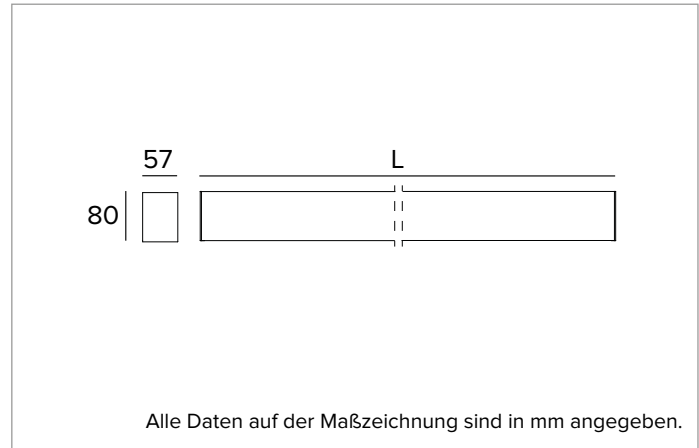

T021BY830ELPW | LOGICO EASY Stand Alone 57 - UGR19

Lineare LED-Leuchte, Einzelmontage für Deckenanbau- oder Pendelmontage

	3000K	H(m)	D1(m)	D2(m)	E _{max} (lx)
	Ra80	83°	89°		
Fixture Power	52W	1	1.78	1.97	1078
Source Flux	5283lm	2	3.56	3.94	270
Fixture Flux	5283lm	3	5.33	5.91	120
Efficacy	103lm/W	4	7.11	7.88	67
G0300	I _{max} =226cd/klm	I _{max}	1192cd	5	8.89 9.85 43

Ähnliche Farbtemperatur: 3000K

Lebensdauer (L80/B10): 100000h tq +25°C

BELEUCHUNGSTECHNISCHE MERKMALE

Direkt/Indirekte Lichtemission. Kontrolliertes Licht. UGR19-Optik: optisches System aus einem Reflektor mit weißer Polymerbeschichtung und mikrop Prismatischer UGR-Diffusorabdeckung (UGR<19 und L65<3000 cd/m² EN-12464-1).

L=5m **A008U**

L=4m **A008V**

L=3m **A008W**

L=2m **A008X**

L=1m **A008Y**

L=0,5m **A008Z**

Stahlseile (2 Stück).

Aus Gründen der technologischen Entwicklung der elektronischen Bauteile unterliegen die aufgeführten Daten eventuellen Aktualisierungen. Daher muss bei der Bestellung eine Bestätigung angefordert werden.
 Der Lichtstrom und die elektrische Leistung weisen einen Toleranzbereich von +/-10% im Vergleich zum angezeigten Wert auf. Tq bei +25 °C auf (CIE 121).